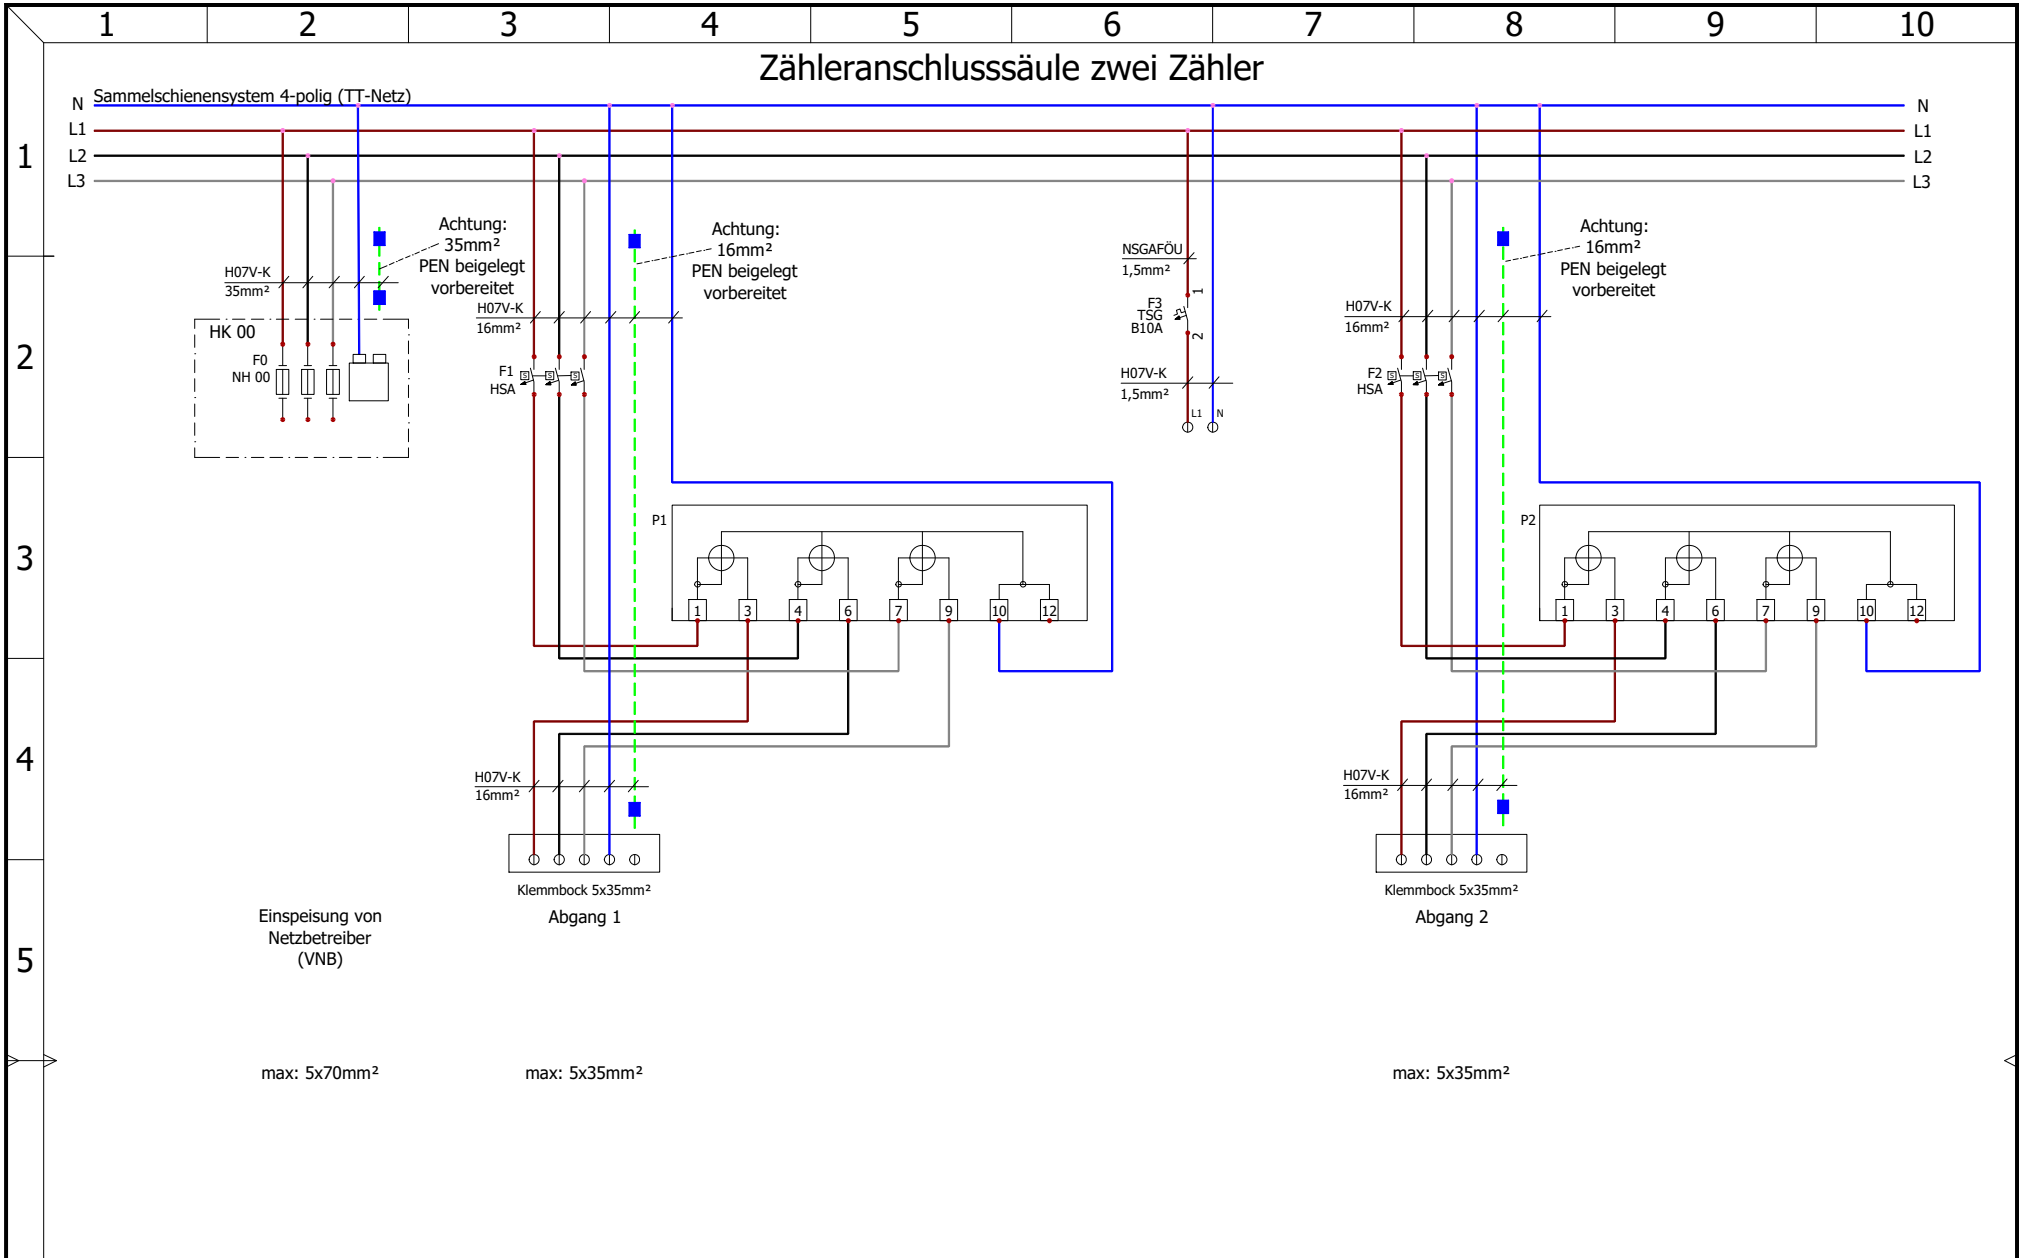

1-Dokumentation Feld 1

Blatt	Beschreibung	Funktion	Montageort	Revision	Datum	Erstellt von	Ordner	Beschreibung des Ordners
<u>1</u>	Deckblatt	F2	L1	0	28.08.2024	Elsner		
<u>2</u>	Blätterliste	F2	L1	0	28.08.2024	Elsner		
<u>3</u>	Polyesterverteiler Zähleranschluss säule zwei Zähler	1	L1	0	28.08.2024	Elsner		
<u>4</u>	Stromlaufplan Zähleranschluss säule	1	L1	0	28.08.2024	Elsner		
<u>5</u>	Stromlaufplan Zähleranschluss säule	1	L1	0	28.08.2024	Elsner		

1

2

3

4

5

Artikelnummer Bayernwerk
9310000866

Achtung: Belastbarkeit
 Dauerbetrieb 1x Zähler 41,4A
 Dauerbetrieb 2x Zähler 32A
 Bei Aussetzbetrieb 63A

**Polyesterverteiler
 Zähleranschlusssäule zwei Zähler**

Legende:

Fabrikat:	Alphatec
Schrank Typ:	PKV60
Aufbauart:	Eingraben
Netzform:	TT System
Farbe;	RAL 7035
Verschluss:	Doppelschließung
Einführungen:	unten
Befestigung:	Sockel zum Eingraben
Schutzart:	IP 44
Schutzklasse:	II

Zähleranschluss säule zwei Zähler

Alphatec Schaltschranksysteme GmbH
 Bibersbach 2a
 93179 Brennbach
 info@alphatec-systeme.de

Bemerkung
Stromlaufplan Zähleranschluss säule
Sammelschienensystem 4-polig (TN-Netz)