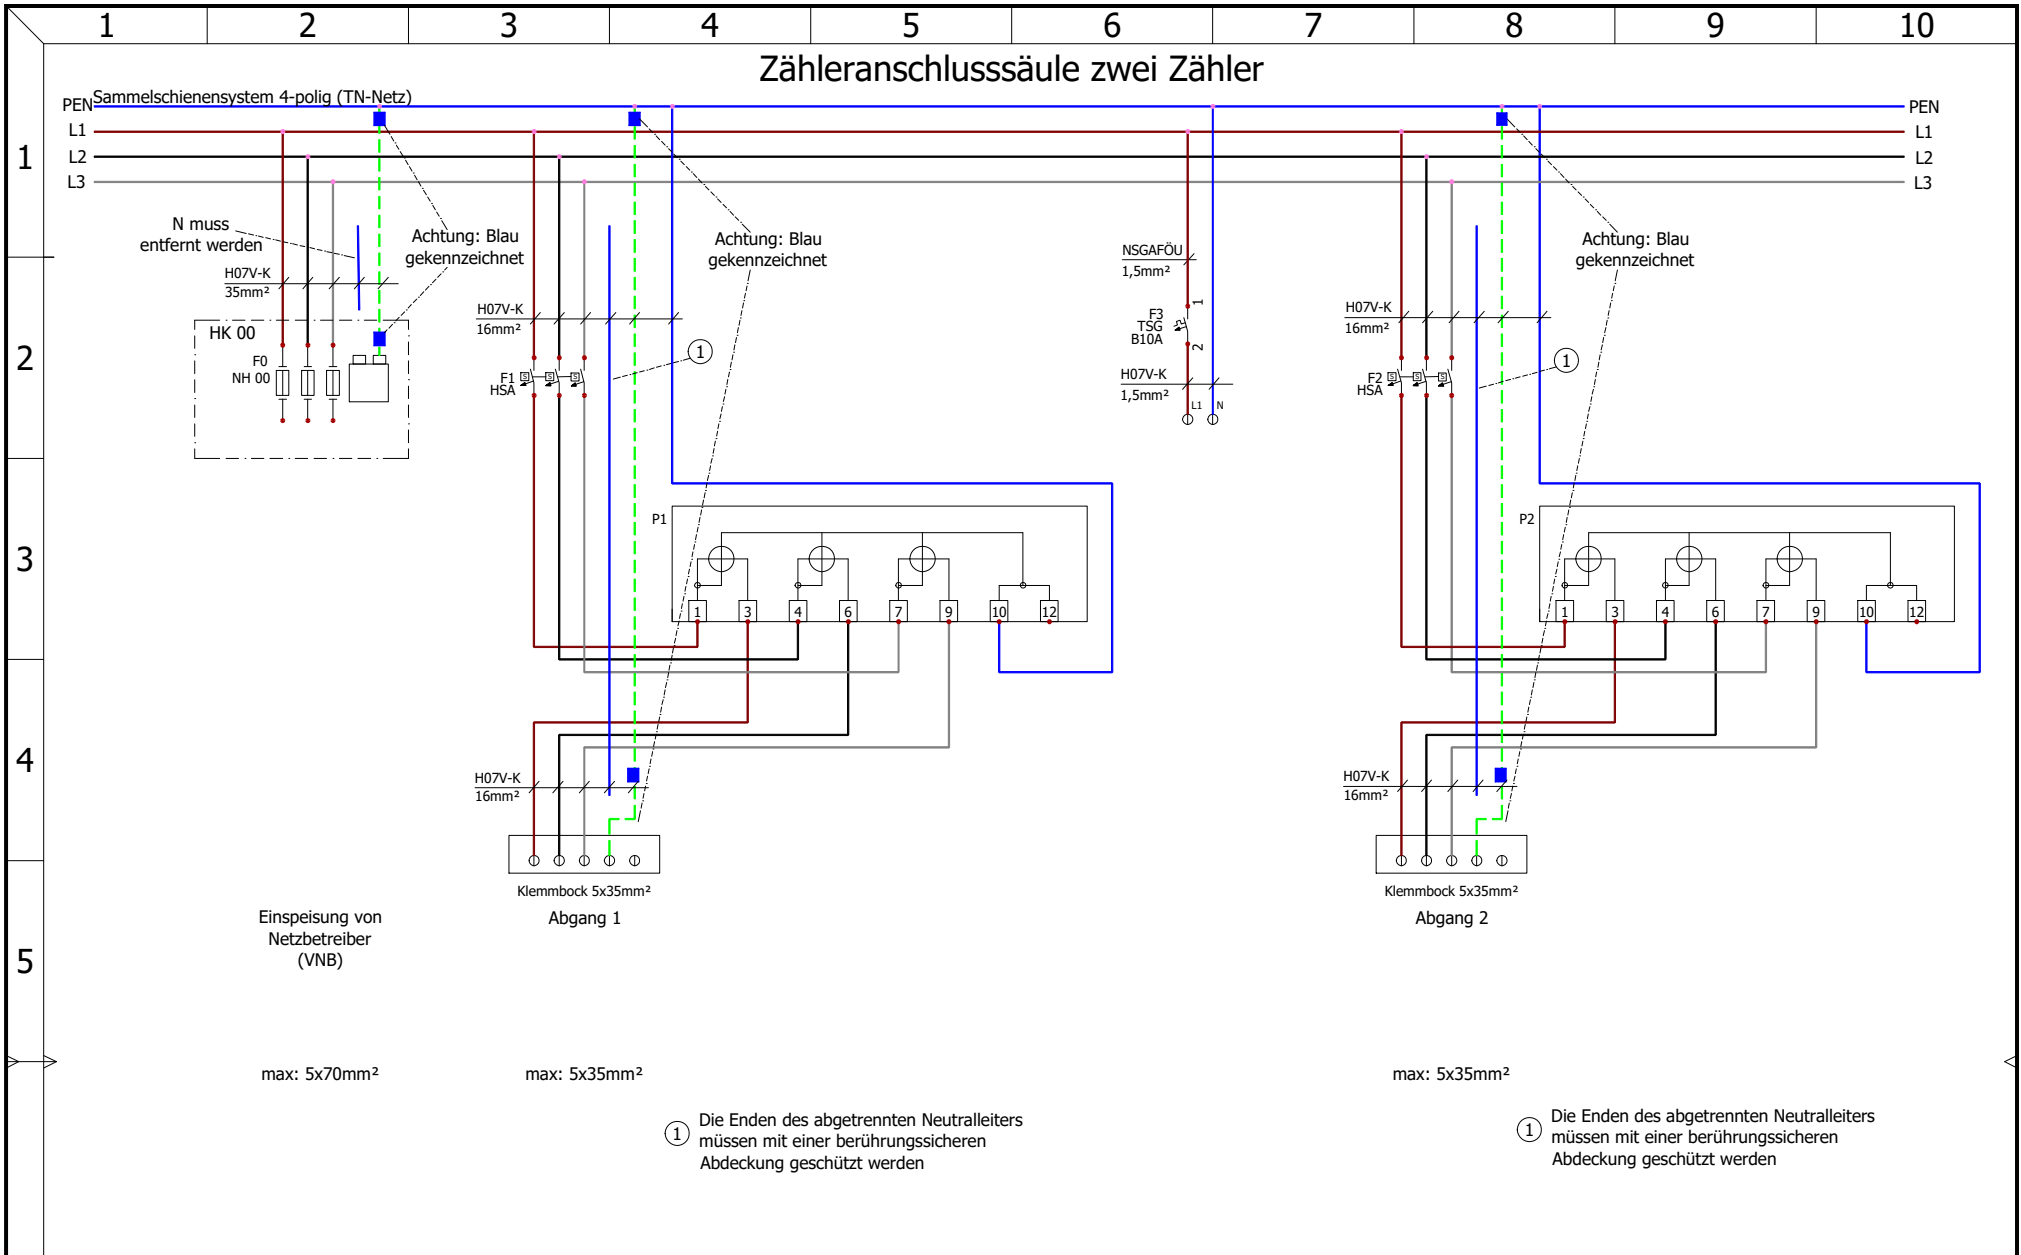

1-Dokumentation Feld 1

Blatt	Beschreibung	Funktion	Montageort	Revision	Datum	Erstellt von	Ordner	Beschreibung des Ordners
<u>1</u>	Deckblatt	F2	L1	0	28.08.2024	Elsner		
<u>2</u>	Blätterliste	F2	L1	0	28.08.2024	Elsner		
<u>3</u>	Polyesterverteiler Zähleranschluss säule zwei Zähler	1	L1	0	28.08.2024	Elsner		
<u>4</u>	Stromlaufplan Zähleranschluss säule	1	L1	0	28.08.2024	Elsner		
<u>5</u>	Stromlaufplan Zähleranschluss säule	1	L1	0	28.08.2024	Elsner		

1

2

3

4

5

Artikelnummer Bayernwerk
9310000866

Achtung: Belastbarkeit
 Dauerbetrieb 1x Zähler 41,4A
 Dauerbetrieb 2x Zähler 32A
 Bei Aussetzbetrieb 63A

**Polyesterverteiler
 Zähleranschlusssäule zwei Zähler**

Legende:

Fabrikat:	Alphatec
Schrank Typ:	PKV60
Aufbauart:	Eingraben
Netzform:	TT System
Farbe;	RAL 7035
Verschluss:	Doppelschließung
Einführungen:	unten
Befestigung:	Sockel zum Eingraben
Schutzart:	IP 44
Schutzklasse:	II

Zähleranschluss säule zwei Zähler

Alphatec Schaltschranksysteme GmbH
 Bibersbach 2a
 93179 Brennbach
 info@alphatec-systeme.de

Bemerkung
Stromlaufplan Zähleranschluss säule
Sammelschienensystem 4-polig (TN-Netz)