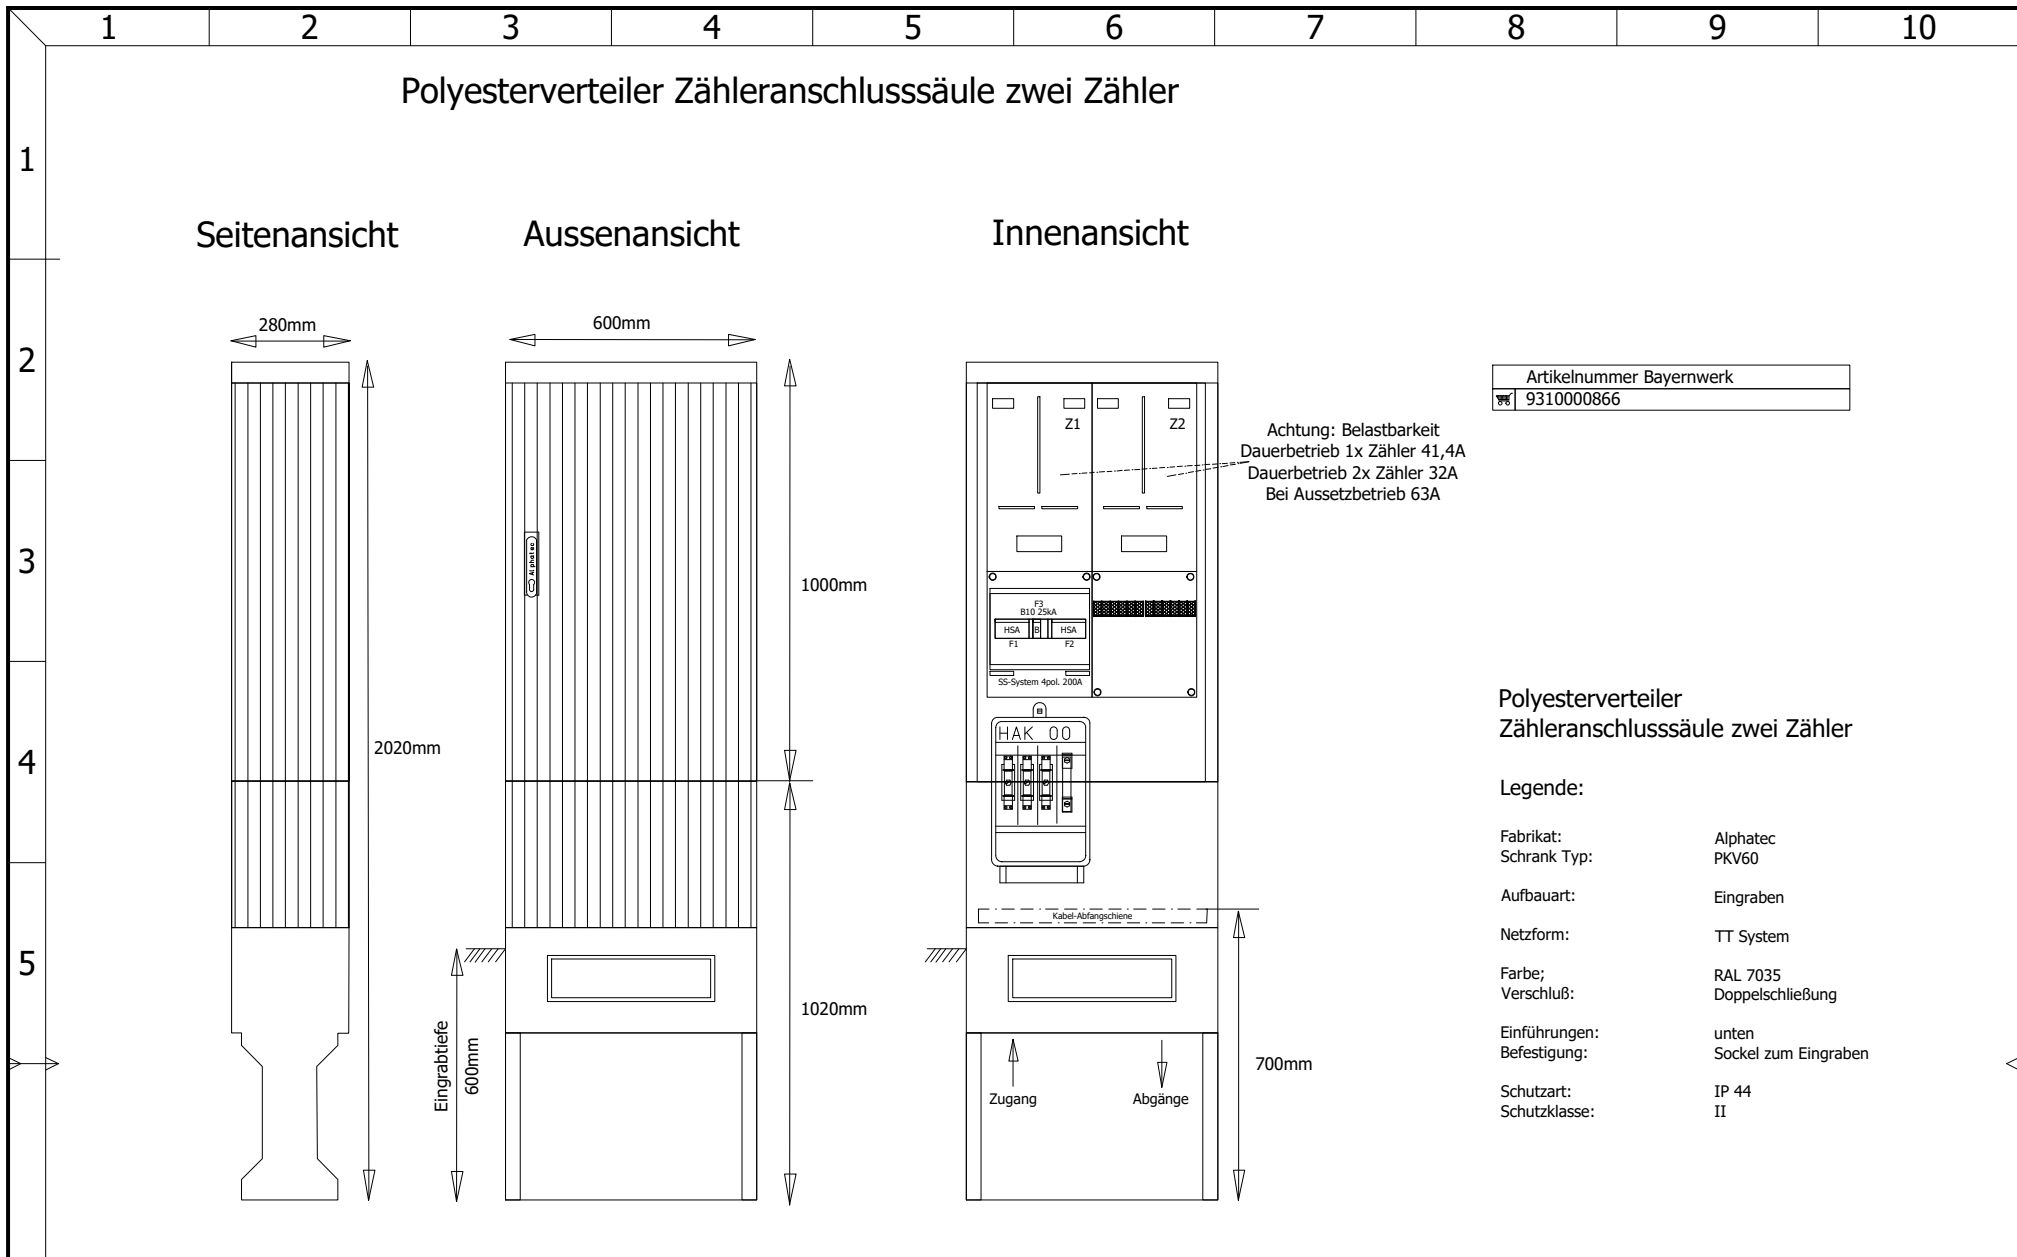

1-Dokumentation Feld 1

Blatt	Beschreibung	Funktion	Montageort	Revision	Datum	Erstellt von	Ordner	Beschreibung des Ordners
<u>1</u>	Deckblatt	F2	L1	0	28.08.2024	Elsner		
<u>2</u>	Blätterliste	F2	L1	0	28.08.2024	Elsner		
<u>3</u>	Polyesterverteiler Zähleranschluss säule zwei Zähler	1	L1	0	28.08.2024	Elsner		
<u>4</u>	Stromlaufplan Zähleranschluss säule	1	L1	0	28.08.2024	Elsner		
<u>5</u>	Stromlaufplan Zähleranschluss säule	1	L1	0	28.08.2024	Elsner		

1

2

3

4

5

Artikelnummer Bayernwerk
9310000866

Achtung: Belastbarkeit
 Dauerbetrieb 1x Zähler 41,4A
 Dauerbetrieb 2x Zähler 32A
 Bei Aussetzbetrieb 63A

**Polyesterverteiler
 Zähleranschlusssäule zwei Zähler**

Legende:

Fabrikat:	Alphatec
Schrank Typ:	PKV60
Aufbauart:	Eingraben
Netzform:	TT System
Farbe;	RAL 7035
Verschluss:	Doppelschließung
Einführungen:	unten
Befestigung:	Sockel zum Eingraben
Schutzart:	IP 44
Schutzklasse:	II