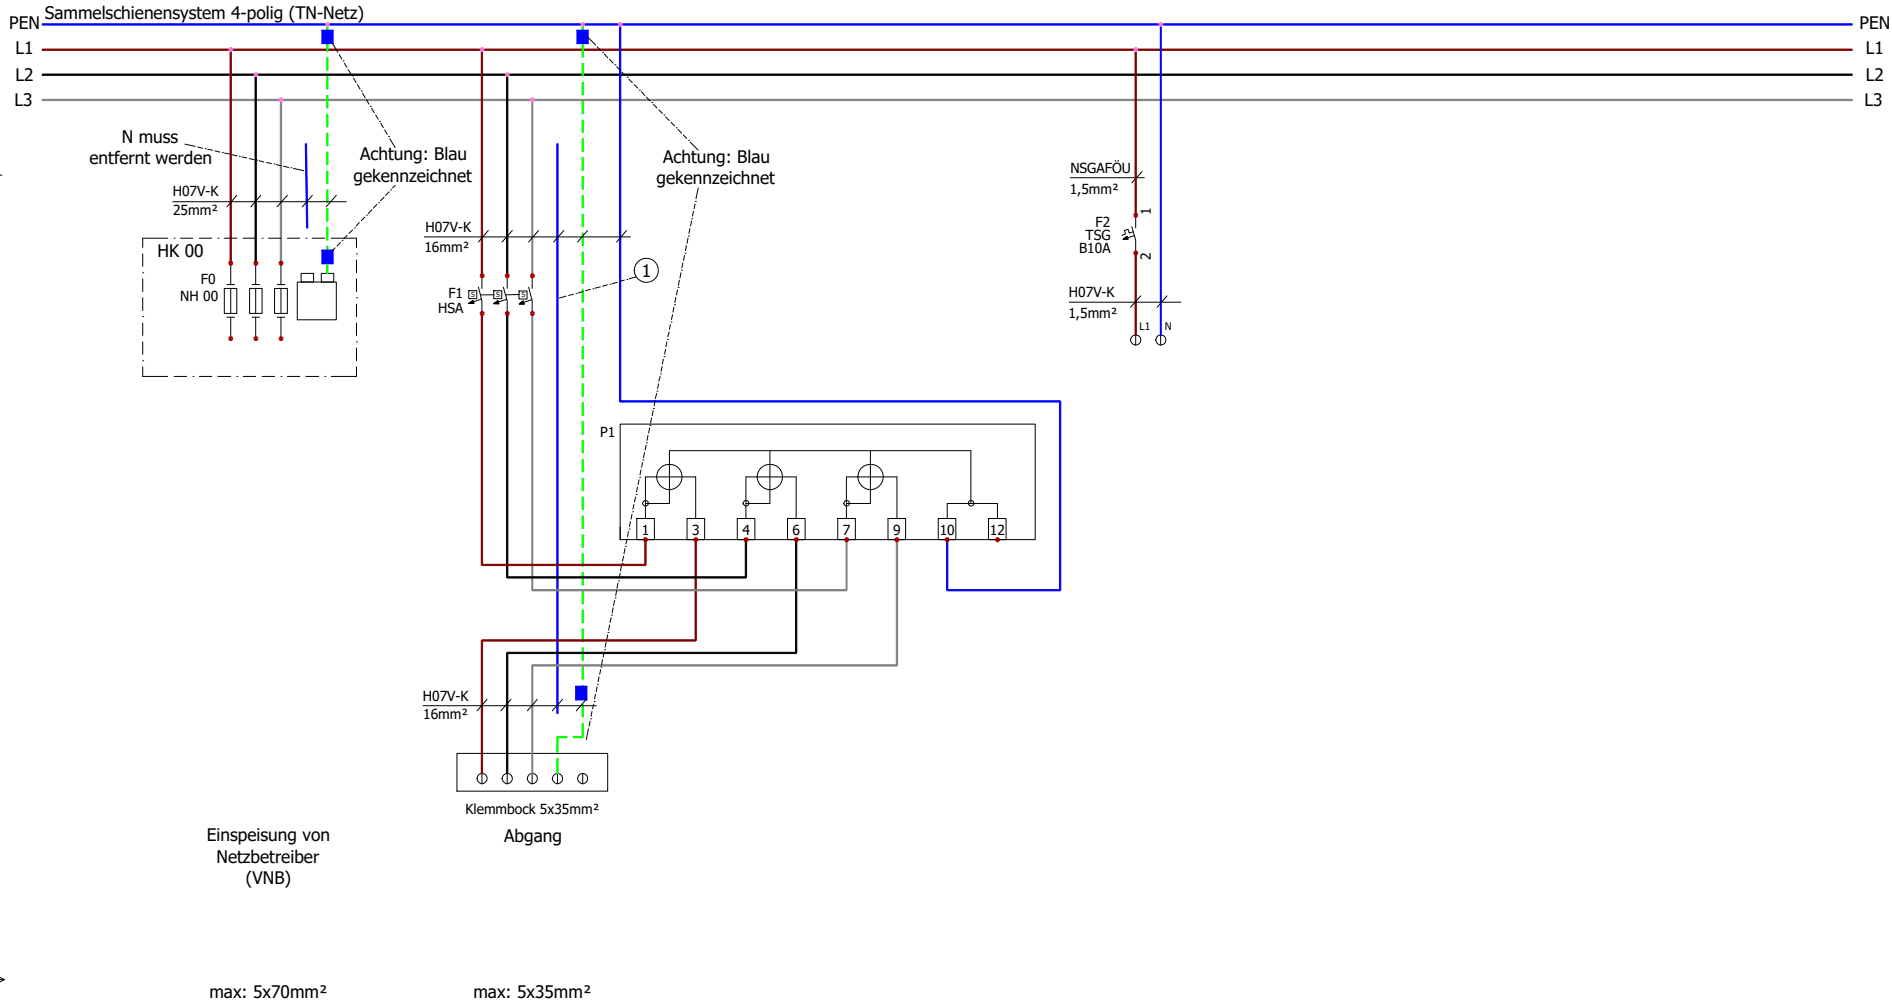

1-Dokumentation Feld 1

Blatt	Beschreibung	Funktion	Montageort	Revision	Datum	Erstellt von	Ordner	Beschreibung des Ordners
1	Deckblatt	F2	L1	0	28.08.2024	Elsner		
2	Blätterliste	F2	L1	0	28.08.2024	Elsner		
3	Polyesterverteiler Zähleranschluss säule ein Zähler	1	L1	0	28.08.2024	Elsner		
4	Stromlaufplan Zähleranschluss säule	1	L1	0	28.08.2024	Elsner		
5	Stromlaufplan Zähleranschluss säule	1	L1	0	28.08.2024	Elsner		

Polyesterverteiler Zähleranschlusssäule ein Zähler

Seitenansicht

Aussenansicht

Innenansicht

Achtung: Belastbarkeit
Dauerbetrieb 1x Zähler 41,4A
Bei Aussetzbetrieb 63A

Artikelnummer Bayernwerk
9310000865

Polyesterverteiler
Zähleranschlusssäule ein Zähler

Legende:

Fabrikat:	Alphatec
Schrank Typ:	PKV60
Aufbauart:	Eingraben
Netzform:	TT System
Farbe;	RAL 7035
Verschluss:	Doppelschließung
Einführungen:	unten
Befestigung:	Sockel zum Eingraben
Schutzart:	IP 44
Schutzklasse:	II

Zähleranschluss säule ein Zähler

Zähleranschluss säule ein Zähler

① Die Enden des abgetrennten Neutralleiters müssen mit einer berührungssicheren Abdeckung geschützt werden