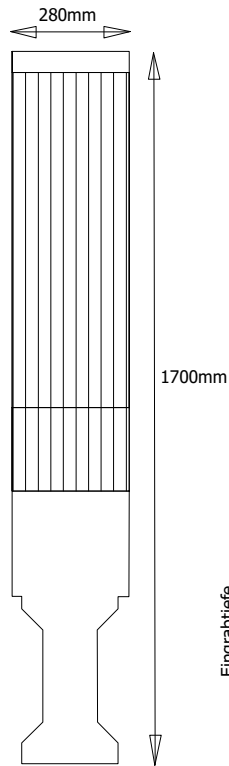

Com. Zähleranschlusssäule ein Zähler
Materialnummer: 9310000865

3

erstellt am **28.08.2024**
erstellt von **Elsner**

Auftragsnummer

4

Revision	Datum	Bearbeiter	Bemerkung	freigegeben am	freigegeben von
0	28.08.2024	Elsner	Montageplan erstellt		

1-Dokumentation Feld 1

Blatt	Beschreibung	Funktion	Montageort	Revision	Datum	Erstellt von	Ordner	Beschreibung des Ordners
1	Deckblatt	F2	L1	0	28.08.2024	Elsner		
2	Blätterliste	F2	L1	0	28.08.2024	Elsner		
3	Polyesterverteiler Zähleranschluss säule ein Zähler	1	L1	0	28.08.2024	Elsner		
4	Stromlaufplan Zähleranschluss säule	1	L1	0	28.08.2024	Elsner		
5	Stromlaufplan Zähleranschluss säule	1	L1	0	28.08.2024	Elsner		

Polyesterverteiler Zähleranschlusssäule ein Zähler

Seitenansicht

Aussenansicht

Innenansicht

Achtung: Belastbarkeit
Dauerbetrieb 1x Zähler 41,4A
Bei Aussetzbetrieb 63A

Artikelnummer Bayernwerk
9310000865

Polyesterverteiler
Zähleranschlusssäule ein Zähler

Zähleranschluss säule ein Zähler

Zähleranschluss säule ein Zähler

① Die Enden des abgetrennten Neutralleiters müssen mit einer berührungssicheren Abdeckung geschützt werden