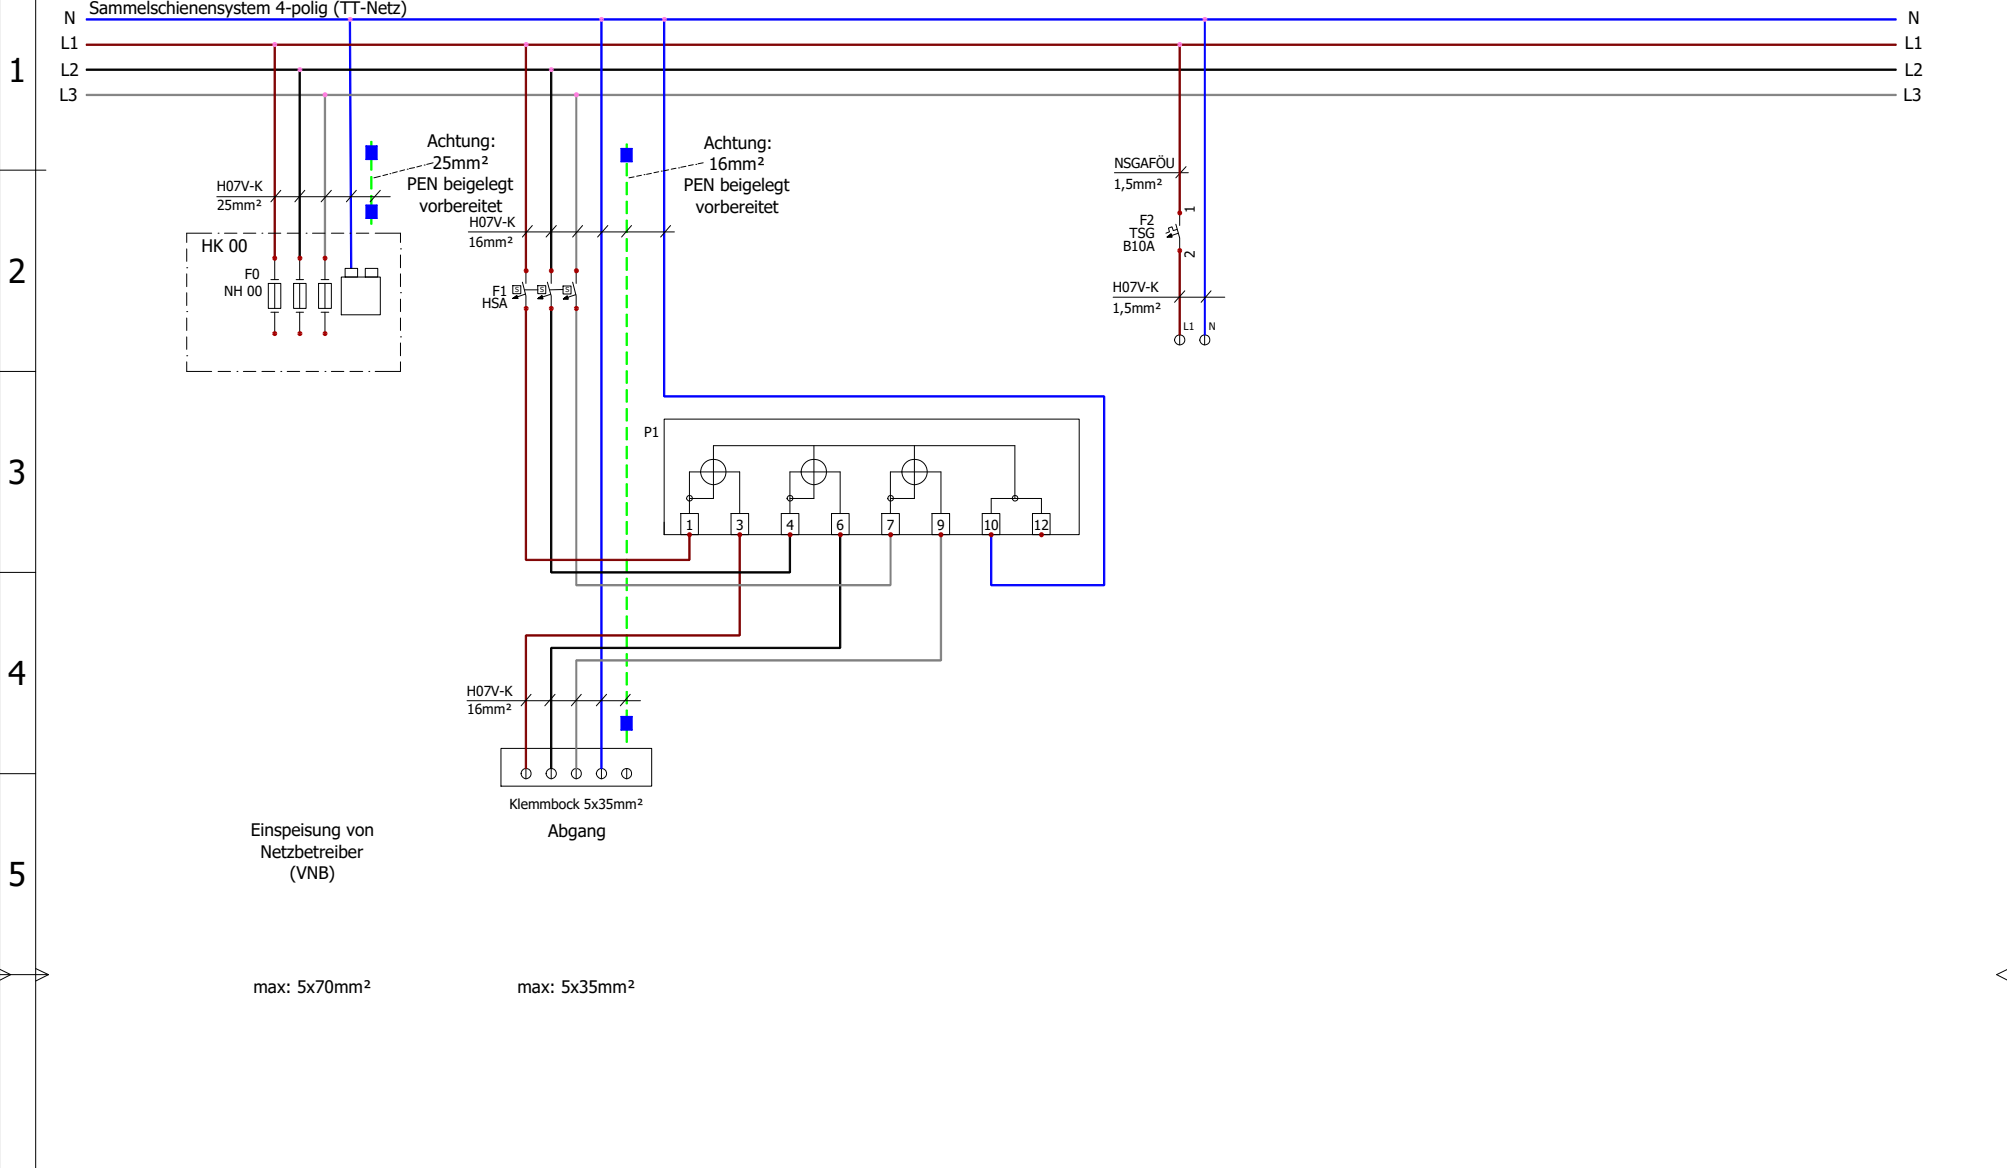

1-Dokumentation Feld 1

Blatt	Beschreibung	Funktion	Montageort	Revision	Datum	Erstellt von	Ordner	Beschreibung des Ordners
1	Deckblatt	F2	L1	0	28.08.2024	Elsner		
2	Blätterliste	F2	L1	0	28.08.2024	Elsner		
3	Polyesterverteiler Zähleranschluss säule ein Zähler	1	L1	0	28.08.2024	Elsner		
4	Stromlaufplan Zähleranschluss säule	1	L1	0	28.08.2024	Elsner		
5	Stromlaufplan Zähleranschluss säule	1	L1	0	28.08.2024	Elsner		

Polyesterverteiler Zähleranschlusssäule ein Zähler

Seitenansicht

Aussenansicht

Innenansicht

Achtung: Belastbarkeit
Dauerbetrieb 1x Zähler 41,4A
Bei Aussetzbetrieb 63A

Artikelnummer Bayernwerk
9310000865

Polyesterverteiler
Zähleranschlusssäule ein Zähler

Legende:

Fabrikat:	Alphatec
Schrank Typ:	PKV60
Aufbauart:	Eingraben
Netzform:	TT System
Farbe;	RAL 7035
Verschluss:	Doppelschließung
Einführungen:	unten
Befestigung:	Sockel zum Eingraben
Schutzart:	IP 44
Schutzklasse:	II

Zähleranschluss säule ein Zähler

Zähleranschluss säule ein Zähler

① Die Enden des abgetrennten Neutralleiters müssen mit einer berührungssicheren Abdeckung geschützt werden