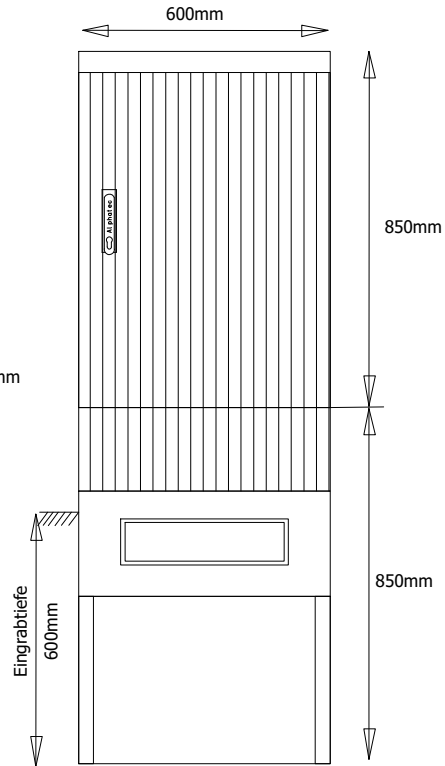

1-Dokumentation Feld 1

Blatt	Beschreibung	Funktion	Montageort	Revision	Datum	Erstellt von	Ordner	Beschreibung des Ordners
1	Deckblatt	F2	L1	0	28.08.2024	Elsner		
2	Blätterliste	F2	L1	0	28.08.2024	Elsner		
3	Polyesterverteiler Zähleranschluss säule ein Zähler	1	L1	0	28.08.2024	Elsner		
4	Stromlaufplan Zähleranschluss säule	1	L1	0	28.08.2024	Elsner		
5	Stromlaufplan Zähleranschluss säule	1	L1	0	28.08.2024	Elsner		

Polyesterverteiler Zähleranschlusssäule ein Zähler

Seitenansicht

Aussenansicht

Innenansicht

Achtung: Belastbarkeit
Dauerbetrieb 1x Zähler 41,4A
Bei Aussetzbetrieb 63A

Artikelnummer Bayernwerk
9310000865

Polyesterverteiler
Zähleranschlusssäule ein Zähler

Zähleranschluss säule ein Zähler

Zähleranschluss säule ein Zähler

① Die Enden des abgetrennten Neutralleiters müssen mit einer berührungssicheren Abdeckung geschützt werden