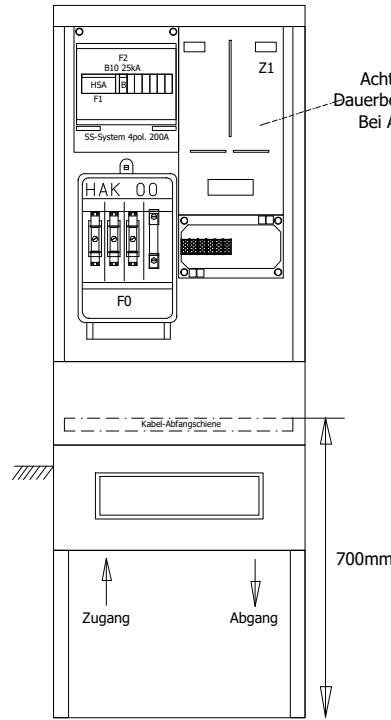

1-Dokumentation Feld 1

Blatt	Beschreibung	Funktion	Montageort	Revision	Datum	Erstellt von	Ordner	Beschreibung des Ordners
1	Deckblatt	F2	L1	0	28.08.2024	Elsner		
2	Blätterliste	F2	L1	0	28.08.2024	Elsner		
3	Polyesterverteiler Zähleranschluss säule ein Zähler	1	L1	0	28.08.2024	Elsner		
4	Stromlaufplan Zähleranschluss säule	1	L1	0	28.08.2024	Elsner		
5	Stromlaufplan Zähleranschluss säule	1	L1	0	28.08.2024	Elsner		

Polyesterverteiler Zähleranschlusssäule ein Zähler

Seitenansicht

Aussenansicht

Innenansicht

Achtung: Belastbarkeit
Dauerbetrieb 1x Zähler 41,4A
Bei Aussetzbetrieb 63A

Artikelnummer Bayernwerk
9310000865

Polyesterverteiler
Zähleranschlusssäule ein Zähler

Legende:

Fabrikat:	Alphatec
Schrank Typ:	PKV60
Aufbauart:	Eingraben
Netzform:	TT System
Farbe;	RAL 7035
Verschluss:	Doppelschließung
Einführungen:	unten
Befestigung:	Sockel zum Eingraben
Schutzart:	IP 44
Schutzklasse:	II

Zähleranschluss säule ein Zähler

Zähleranschluss säule ein Zähler

① Die Enden des abgetrennten Neutralleiters müssen mit einer berührungssicheren Abdeckung geschützt werden